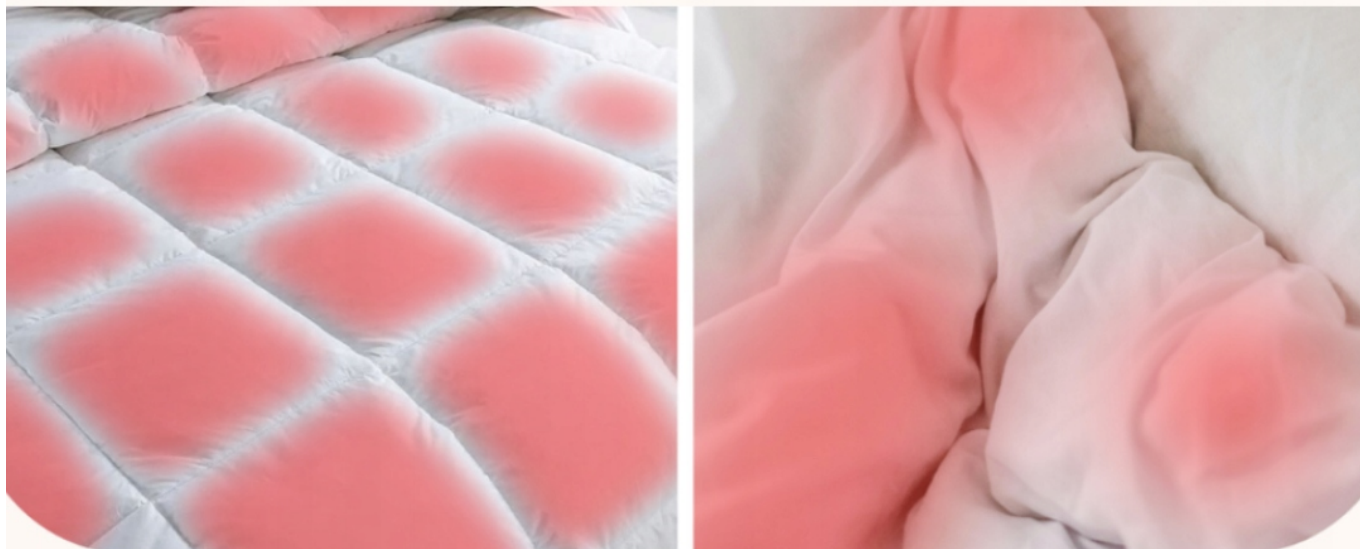

PTYMALNA REGULACJA CIEPŁA

→ Kołdra z puchu gwarantuje równomierne rozprowadzanie ciepła, co zapewnia komfortowe warunki do spania bez przegrzania.

→ Idealne połączenie izolacji i oddychalności zapewniające spokojny sen w każdych warunkach. **Waga wypełnienia: 2000 gramów**

OEKO-TEX®
CONFIDENCE IN TEXTILES
STANDARD 100 

firainternational
Proud to be part of  element

WŁAŚCIWOŚCI HIPOALERGICZNE

- Nasza hipoalergiczna kołdra zimowa staje się idealnym towarzyszem snu dla alergików dzięki szeroko zakrojonym procesom czyszczenia, takim jak sterylizacja i usuwanie kurzu.
- Ciesz się nocami bez alergii dzięki 100% bawełnie i gęsiemu puchowi.

OEKO-TEX®
CONFIDENCE IN TEXTILES
STANDARD 100 

OEKO-TEX®
CONFIDENCE IN TEXTILES
STANDARD 100 

firainternational
Proud to be part of 

WYSOKIEJ JAKOŚCI MATERIAŁY

- Wypełniona najlepszym gęsim puchem kołdra premium gwarantuje doskonałą izolację i wyjątkowy komfort.
- Poszyte wykonane w 100% z bawełny zapewnia oddychalność i luksusową miękkość.