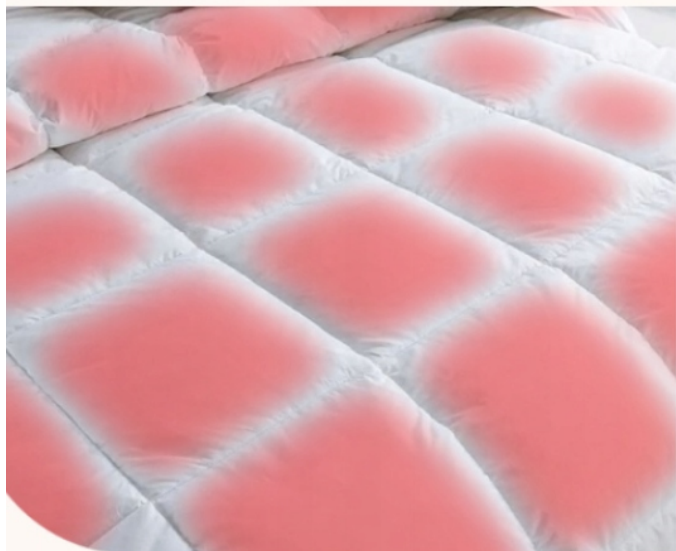

PTYMALNA REGULACJA CIEPŁA

- Kołdra z puchu gwarantuje równomierne rozpraszanie ciepła, co zapewnia komfortowe warunki do spania bez przegrzania.
- Idealne połączenie izolacji i oddychalności zapewniające spokojny sen w każdych warunkach. **Waga wypełnienia: 2000 gramów**

OEKO-TEX®
CONFIDENCE IN TEXTILES
STANDARD 100 

firainternational
Proud to be part of  element

WŁAŚCIWOŚCI HIPOALERGICZNE

- Nasza hipoalergiczna kołdra zimowa staje się idealnym towarzyszem snu dla alergików dzięki szeroko zakrojonym procesom czyszczenia, takim jak sterylizacja i usuwanie kurzu.
- Ciesz się nocami bez alergii dzięki 100% bawełnie i gęsiemu puchowi.

OEKO-TEX®
CONFIDENCE IN TEXTILES
STANDARD 100 

OEKO-TEX®
CONFIDENCE IN TEXTILES
STANDARD 100 

firainternational
Proud to be part of 

WYSOKIEJ JAKOŚCI MATERIAŁY

- Wypełniona najlepszym gęsim puchem kołdra premium gwarantuje doskonałą izolację i wyjątkowy komfort.
- Poszycie wykonane w 100% z bawełny zapewnia oddychalność i luksusową miękkość.

KOŁDRA 200x220

- Wypełnienie: Puch Gesi 90%, piórka puchowe 10%
- Pokrycie: 100% bawełna
- Hipoalergiczny i sterylizowany
- Certyfikat **RDS (Responsible Down Standard)**
- Certyfikat **OEKO-TEX STANDARD 100**
- Rodzaj przeszycia: konstrukcja kasetonowa
- Kolor: kremowy (ecru)